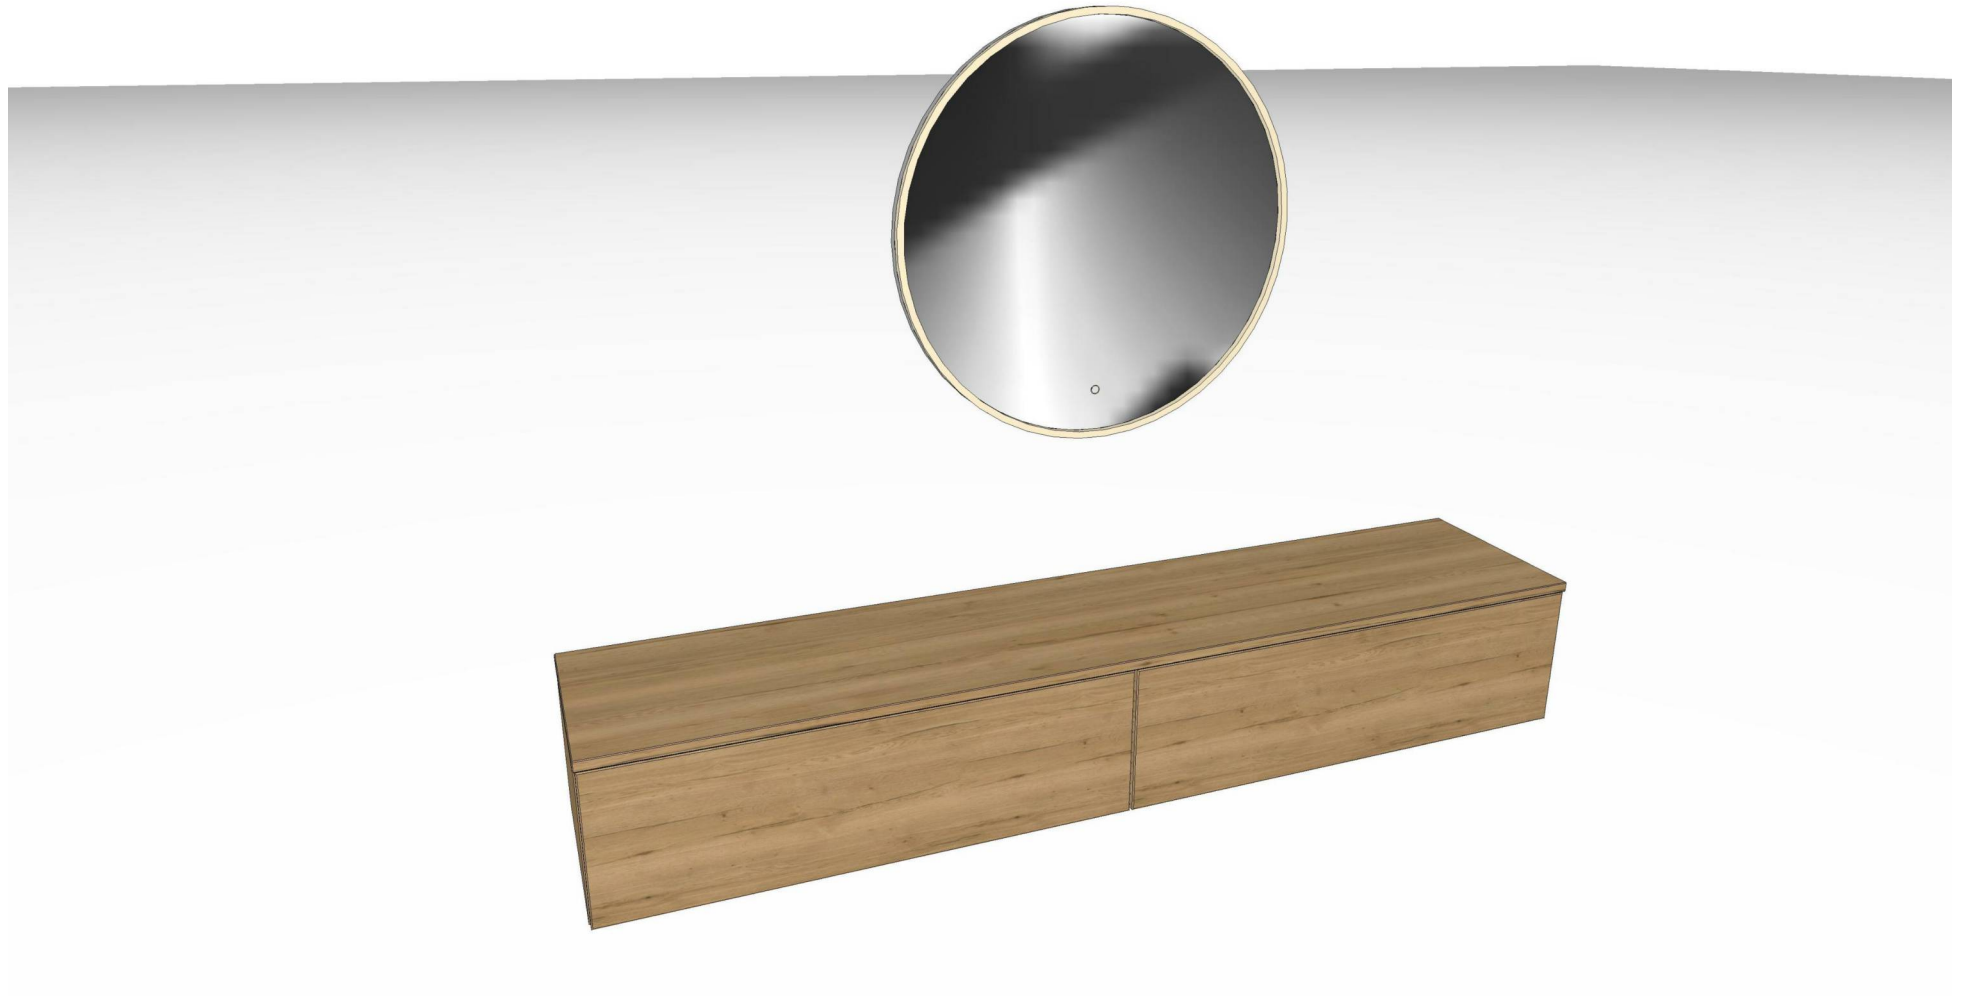

Fliesen-Store Günter Werneke, Bahnhofstraße 37, DE-33142 Büren

Angebot Zick Datum: 31.10.2025

Pos.	Beschreibung	H/B/T	Menge	E-Preis	G-Preis
Nobilis Gesamtkollektion Bad 25					
Frontfarbe: 405 Eiche Sierra Structura					
Korpusfarbe: 198 Eiche Sierra					
Griffauswahl: 999 kein Griff					
Griffanlage: 99 - Ohne Griffbohrung					
Material der Abdeckplatte: Abdeckboden - Spanplatte					
Stärke der Abdeckplatte: 25 mm					
Farbe der Abdeckplatte: 198 Eiche Sierra					
Korpusinnenfarbe: 036 Innenweiß					
Aufsatzvariante der Zarge: Reling-Design (standard, ohne Aufpreis)					
Design-Abschluss der Zarge: ohne Cover (standard, ohne Aufpreis)					
1	Waschtischschrank 120 cm 1 Auszug mit Holzrückwand für bauseitige Siphon-Aussparung - Katalogartikelnummer: 2749 - - Brutto-Artikel -	36.0 / 120.0 / 48.2	1	484,00	484,00
1.1	Mehrprix für mechanische Öffnungsunterstützung an Schubkästen und Auszügen MP Öffnungsunterstützung SK/FAZ - Katalogartikelnummer: 7962 - - Brutto-Artikel -		1	63,00	63,00
2	Waschtischschrank 120 cm 1 Auszug mit Holzrückwand für bauseitige Siphon-Aussparung - Katalogartikelnummer: 2749 - - Brutto-Artikel -	36.0 / 120.0 / 48.2	1	484,00	484,00
2.2	Mehrprix für mechanische Öffnungsunterstützung an Schubkästen und Auszügen MP Öffnungsunterstützung SK/FAZ - Katalogartikelnummer: 7962 - - Brutto-Artikel -		1	63,00	63,00
2.1	Abdeckboden 25 mm - für Bad- und Wohnraumelemente - Katalogartikelnummer: 25849 - - Brutto-Artikel -	2.5 / 240.3 / 48.5	1	200,00	200,00
3	Spiegel ABRIL mit LED Beleuchtung - Katalogartikelnummer: 15129 - - Netto-Artikel -	100.0 / 100.0 / 4.2	1	344,00	344,00
Gesamtsumme:				EUR	1.638,00